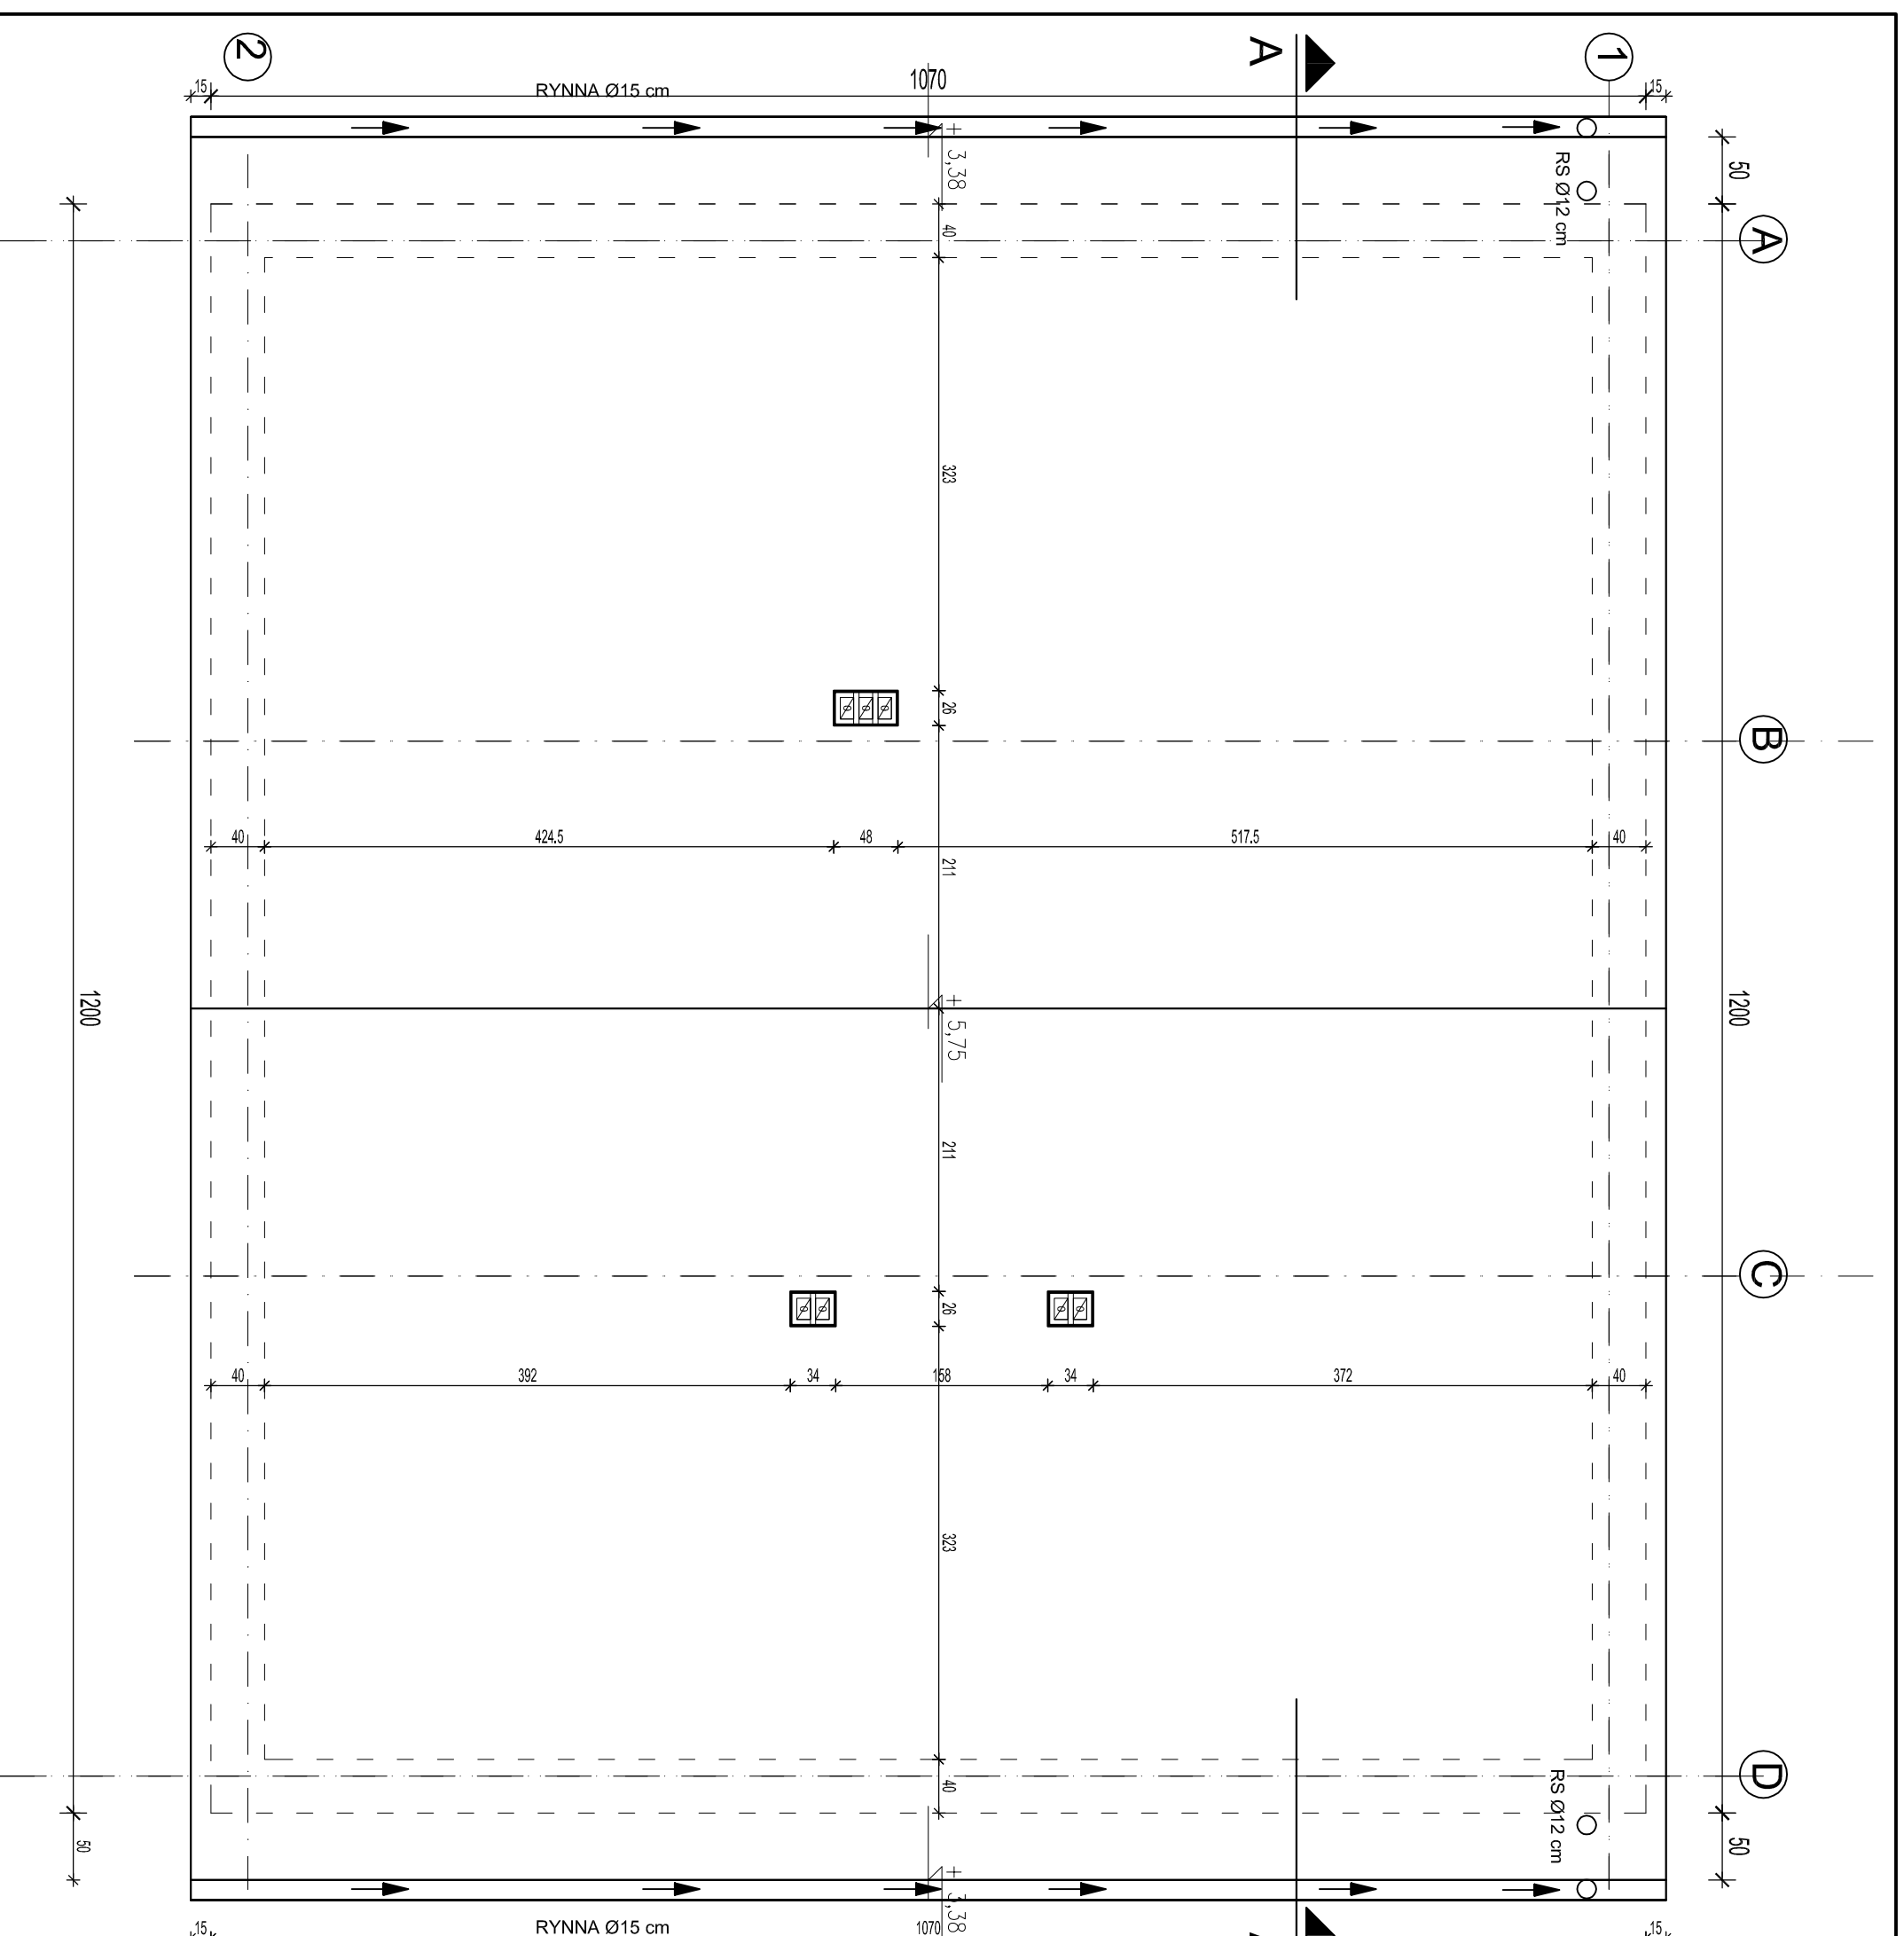

RZUT DACHU

Skala 1:50

TEN RYSUNEK OBJĘTY JEST PRAWAMI AUTORSKIMI

Powiat Kielecki - Starostwo Powiatowe w Kielcach
ul. Wzrosowa 44, 25-211 Kielce

PROJEKT BUDOWLANY

ADRES	DZIAŁKA NR EWID. 736	SKALA	1:50
INWESTOR	REMBOW 52, 26-035 RAKÓW	DATA	XI_2016
RYSunEK	Powiat Kielecki - Starostwo Powiatowe w Kielcach	RYSunEK	NR
PROJEKTANT	ul. Wzrosowa 44, 25-211 Kielce	RYSunEK	NR
	RZUT DACHU	RYSunEK	NR
	ARCH. JOANNA POMARAŃSKA	RYSunEK	NR
	UPR. SW-40/2008	RYSunEK	NR

SKALA
1:50
DATA
XI_2016
RYSunEK
NR
A3